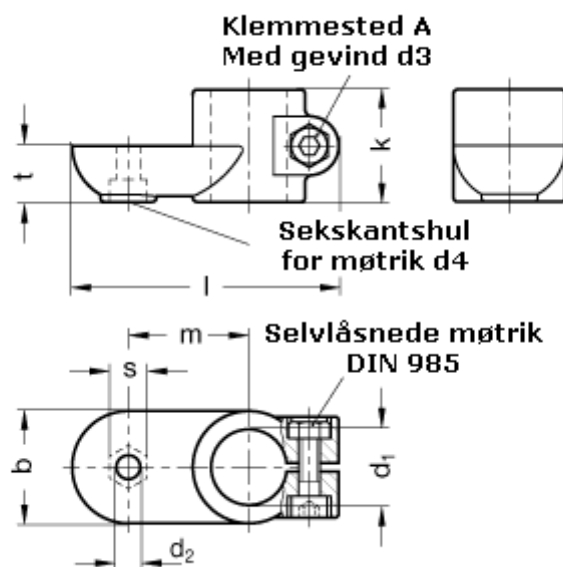

Varenummer: 20274B30IV2SW
Beskrivelse: E+G laskeforbindelse
GN274-B30-IV-2-SW

Mål

b = 40	s = 13
d1 = B30	t = 20.0
d2 = 8.5	
d3 = M 8	
d4 = M 8	
k = 40	
l = 95	
m = 43	